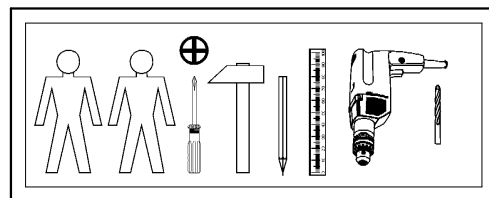

# МОДЕН

Пенал відкритий / Пенал открытый **REG1D3S/60\_L/P**

A	B	C		D
1	S321-118	2300	355	1/3
2	S321-119	2300	355	1/3
3	S321-906	2235	296	1/3
4	LH-2207	2207		1/3
5	S321-309	567	354	2/3
6	S321-310	567	345	2/3
7	S321-323	567	354	2/3
8	S321-407	567	60	2/3
9	S321-431	567	60	2/3
10	S321-413	567	68	2/3
11	S321-430	567	68	2/3
12	S321-508	350	120	2/3
13	S321-509	350	120	2/3
14	S321-510	510	120	2/3
15	S321-505	350	160	2/3
16	S321-506	350	160	2/3
17	S321-507	510	160	2/3
18	S321-920	525	349	2/3
19	S321-006	596	250	3/3
20	S321-009	596	1020	3/3
21	S321-010	596	160	3/3