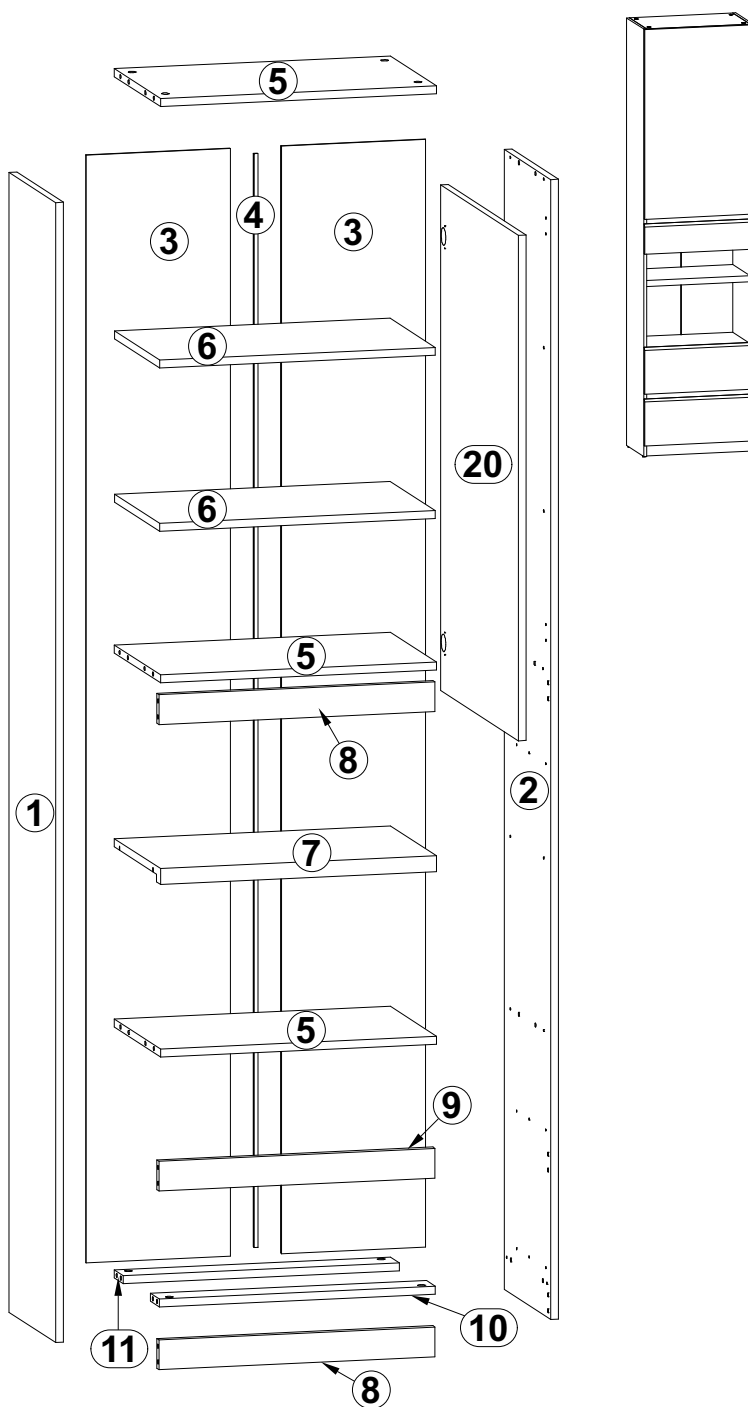

# МОДЕН

Пенал відкритий / Пенал открытый **REG1D3S/60\_L/P**

A	B	C		D
1	S321-118	2300	355	1/3
2	S321-119	2300	355	1/3
3	S321-906	2235	296	1/3
4	LH-2207	2207		1/3
5	S321-309	567	354	2/3
6	S321-310	567	345	2/3
7	S321-323	567	354	2/3
8	S321-407	567	60	2/3
9	S321-431	567	60	2/3
10	S321-413	567	68	2/3
11	S321-430	567	68	2/3
12	S321-508	350	120	2/3
13	S321-509	350	120	2/3
14	S321-510	510	120	2/3
15	S321-505	350	160	2/3
16	S321-506	350	160	2/3
17	S321-507	510	160	2/3
18	S321-920	525	349	2/3
19	S321-006	596	250	3/3
20	S321-009	596	1020	3/3
21	S321-010	596	160	3/3

2x  a44	2x  b19	8x  d1	18x  e3	12x  e32	28x  f1	4x  k1	75x  l1
1x  n26\1	8x  o21	1x  p38	4x  p51	12x  p54	28x  r1	4x  r36	4x  r37
28x  r42	12x  s2	4x  s4	3x  w45\CL	3x  w45\CR	3x  w45\DL	3x  w45\DR	